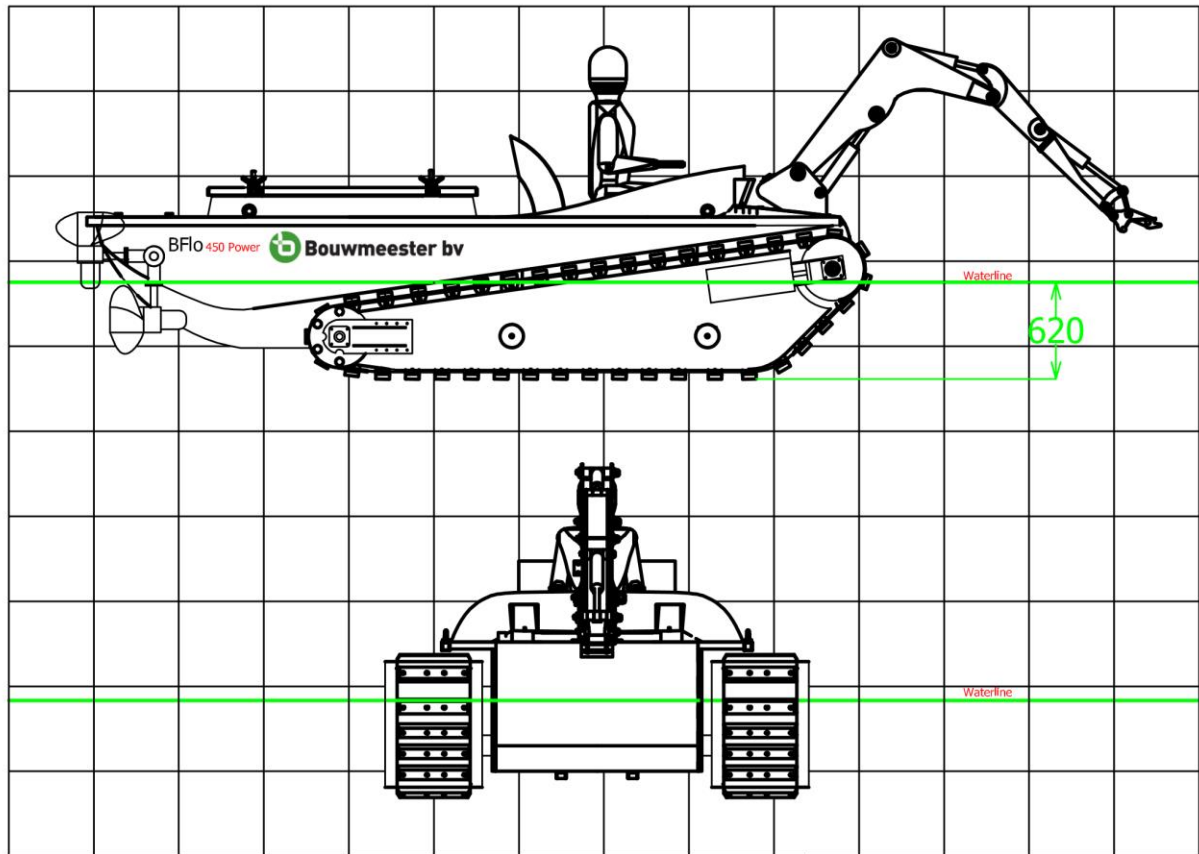

Product specificatieblad B-Flo 450 Power

 **Bouwmeester bv**